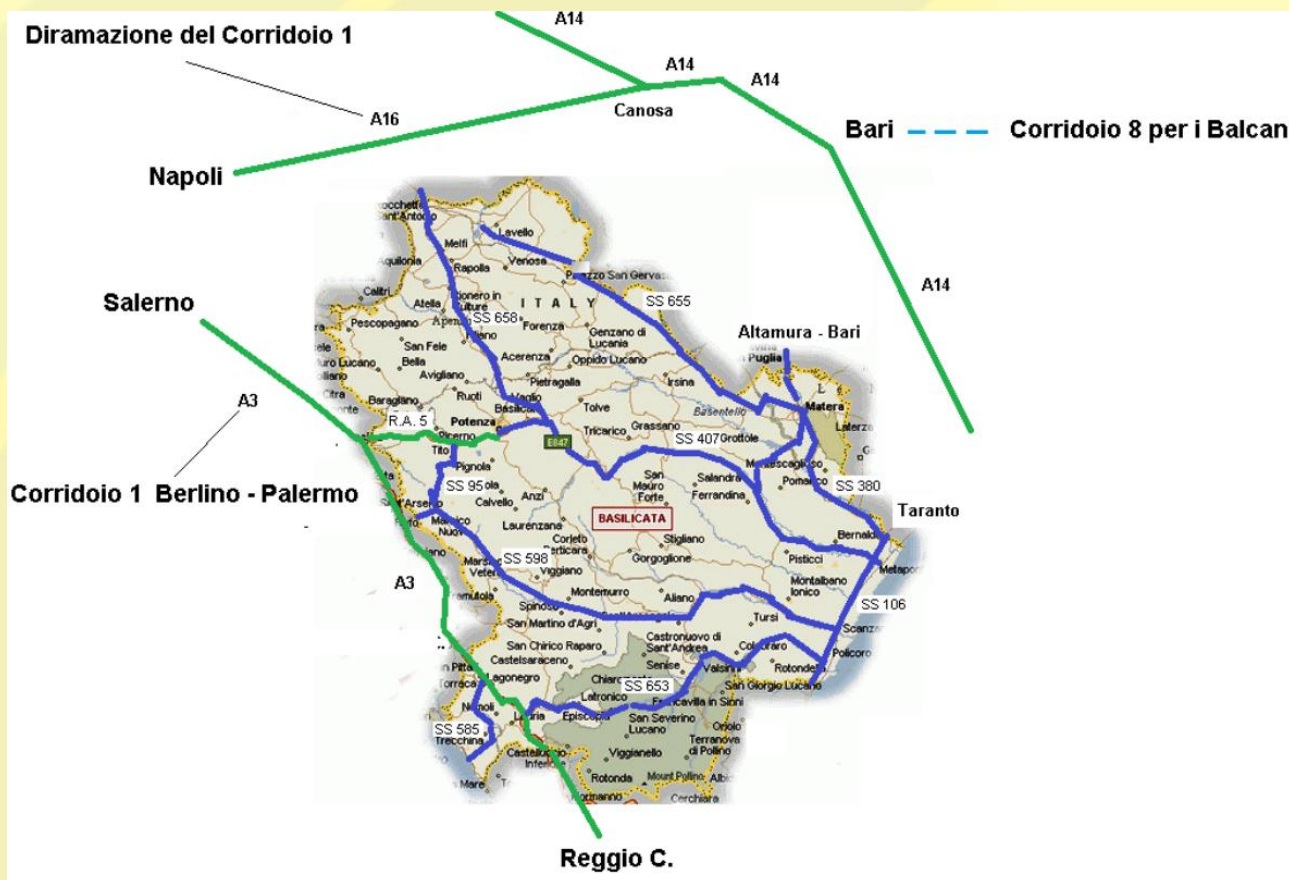

ROTARY CLUB POTENZA TORRE GUEVARA

L'IMMAGINE DEI LUOGHI (UNO SCRIGNO DI RISORSE)... POTENZA

IL SISTEMA DELLA MOBILITA'

Prof. Ing. Mariano PERNETTI
Seconda Università di Napoli

Piattaforme Territoriali Strategiche che interessano la Basilicata

Principali Infrastrutture Stradali Assetto attuale

Principali Infrastrutture Stradali Interventi futuri

Principali Infrastrutture Ferroviarie Rete RFI

Principali Infrastrutture Ferroviarie Rete FAL

Principali Infrastrutture per il trasporto Aereo

Nodi per Il Trasporto Merci

Grazie per l'attenzione

ROTARY CLUB POTENZA TORRE GUEVARA