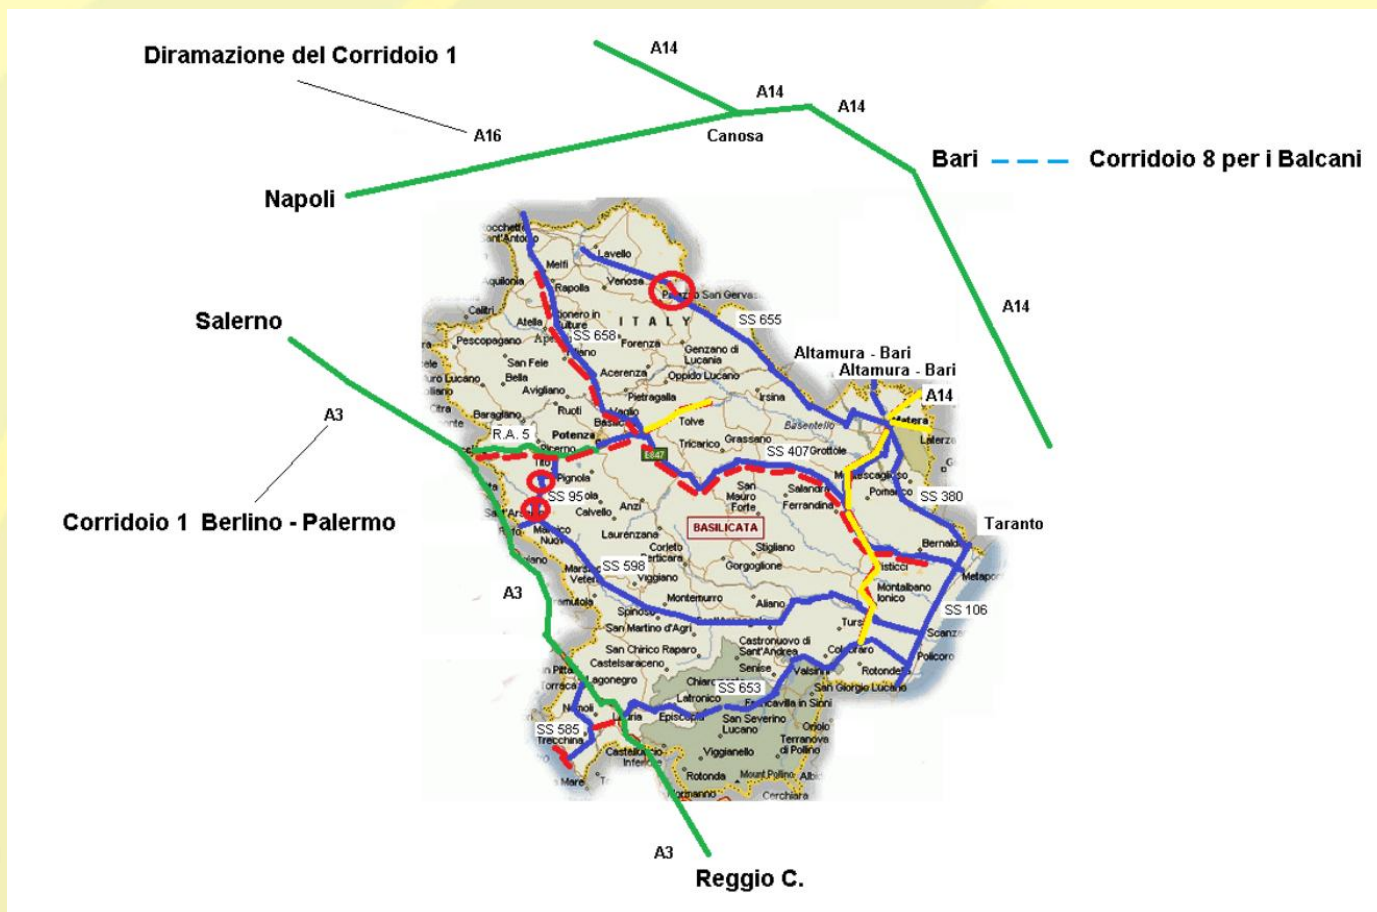

ROTARY CLUB POTENZA TORRE GUEVARA

L'IMMAGINE DEI LUOGHI (UNO SCRIGNO DI RISORSE)... POTENZA

IL SISTEMA DELLA MOBILITA'

Prof. Ing. Mariano PERNETTI
Seconda Università di Napoli

Piattaforme Territoriali Strategiche che interessano la Basilicata

Principali Infrastrutture Stradali Assetto attuale

Principali Infrastrutture Stradali Interventi futuri

Principali Infrastrutture Ferroviarie Rete RFI

Principali Infrastrutture Ferroviarie Rete FAL

Principali Infrastrutture per il trasporto Aereo

Nodi per Il Trasporto Merci

Grazie per l'attenzione

ROTARY CLUB POTENZA TORRE GUEVARA