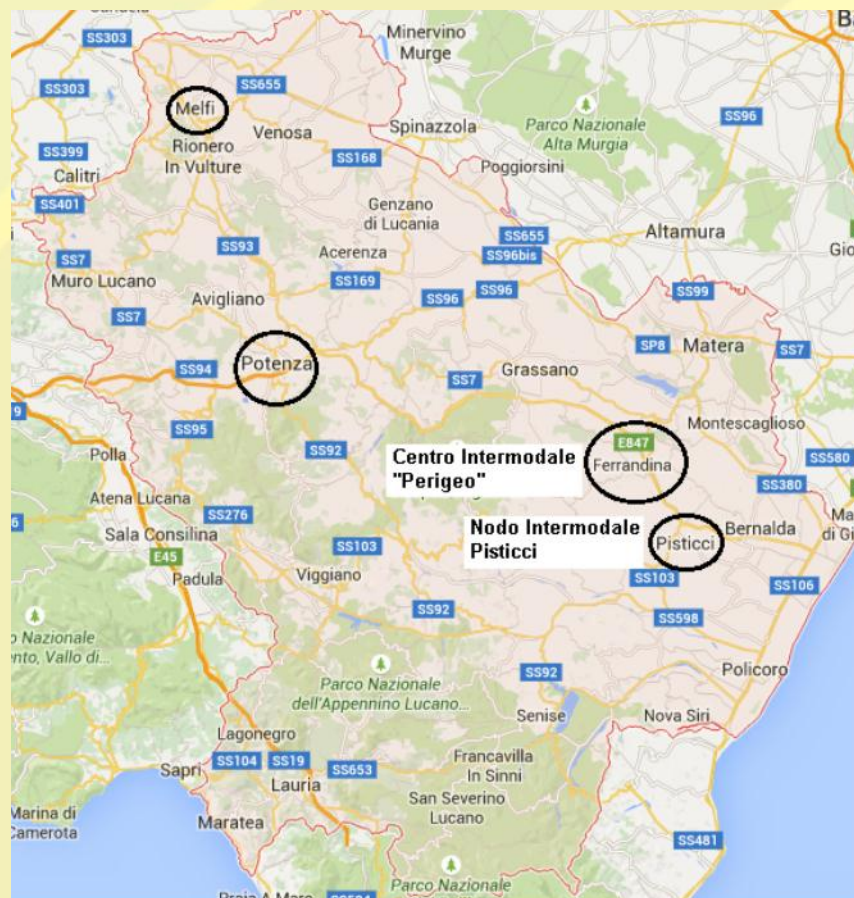

ROTARY CLUB POTENZA TORRE GUEVARA

L'IMMAGINE DEI LUOGHI (UNO SCRIGNO DI RISORSE)... POTENZA

IL SISTEMA DELLA MOBILITA'

Prof. Ing. Mariano PERNETTI
Seconda Università di Napoli

Piattaforme Territoriali Strategiche che interessano la Basilicata

Principali Infrastrutture Stradali Assetto attuale

Principali Infrastrutture Stradali Interventi futuri

Principali Infrastrutture Ferroviarie Rete RFI

Principali Infrastrutture Ferroviarie Rete FAL

Principali Infrastrutture per il trasporto Aereo

Nodi per Il Trasporto Merci

Grazie per l'attenzione

ROTARY CLUB POTENZA TORRE GUEVARA